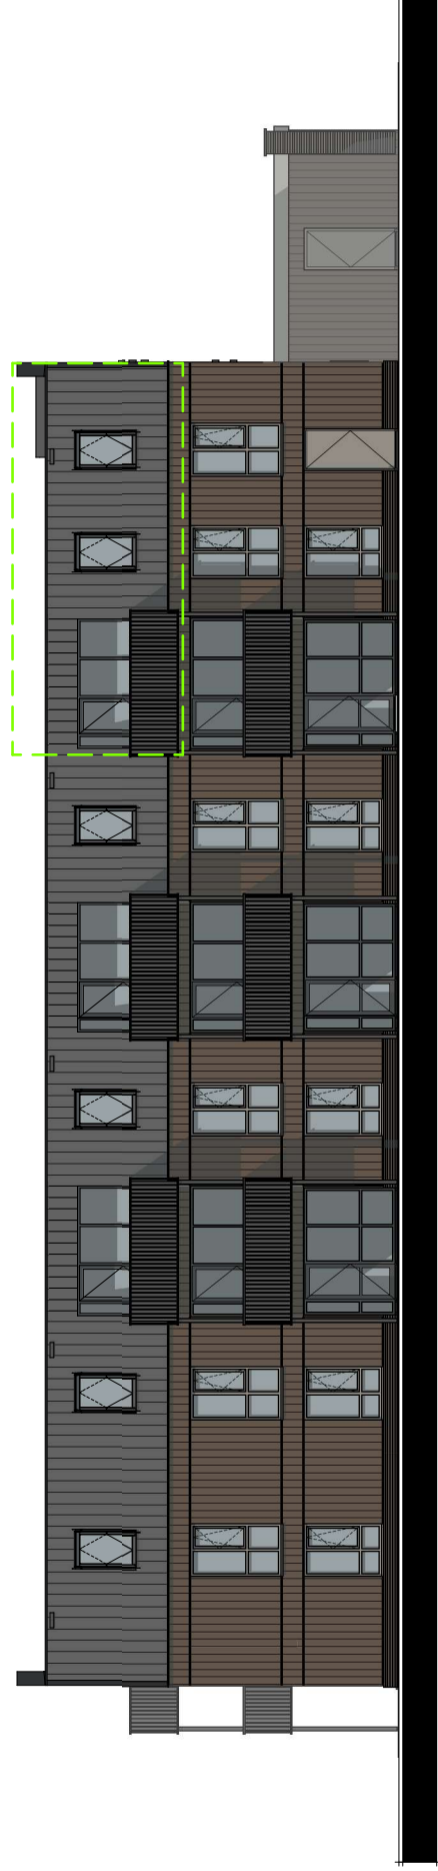

BOUWNUMMER 34

OVERZICHT | SCHAAL 1:500

14-11-2025

BOUWNUMMER 34

LEGENDA

14-11-2025

	- lichtpunt	● th	- thermostaat
	- rookmelder	— o	- aansluitpunt niet bedraad naar meterkast
	- schakelaar	⊙	- bedrukker
	- wisselchakelaar	⊕	- schel t.b.v bedrukker
	- serieschakelaar		- intercom/videofoon
	- schakelaar ventilatie		- vrijloopdeurdranger
	- enkele wandcontactdoos geaard	⚡	- meterkast
	- dubbele wandcontactdoos geaard		- verdeler vloerverwarming
	- enkele wandcontactdoos geaard t.b.v. installatie		- vloerverwarming
	- enkele wandcontactdoos geaard t.b.v. wasmachine		- toevoerpunt mechanische ventilatie
	- wandlichtpunt met aanduiding t.b.v. schakelaar		- afvoerpunt mechanische ventilatie
	- krijtstreep	◁ 630 ▷	- circa maat
	- entree		

De op tekening aangegeven maten zijn circa maten in millimeters en gemeten tussen de wanden/vloeren zonder enige afwerking, aftimmering, tegels, e.d.. In verband met nadere uitwerking van details, constructies, installaties, maatvoering van materialen, e.d. kunnen er kleine afwijkingen ontstaan ten opzichte van de nu vermelde gegevens. Deze geringe afwijkingen geven geen aanleiding tot verrekening. Aan de in deze tekening gemeten maten kunnen geen rechten worden ontleend. De maatvoering is niet geschikt voor opdracht aan derden. De op deze tekening gestippeld weergegeven elementen en/of aangegeven alternatieve/optionele elementen behoren niet tot de standaard levering. De posities van aansluitingen en installatie onderdelen zijn indicatief op tekening weergegeven. De exacte aantallen en posities zullen na berekening in het werk door de installateurs worden bepaald en kunnen afwijken van deze tekening.

BOUWNUMMER 34

PLATTEGROND | SCHAAL 1:50

2E VERDIEPING

14-11-2025

BOUWNUMMER 34

VOORGEVEL - ZIJGEVEL | SCHAAL 1:200

14-11-2025

VOORGEVEL

ZIJGEVEL

BOUWNUMMER 34

ACHTERGEVEL - ZIJGEVEL | SCHAAAL 1:200

14-11-2025

ACHTERGEVEL

ZIJGEVEL

BOUWNUMMER 34

DOORSNEDE I | SCHAAL 1:100