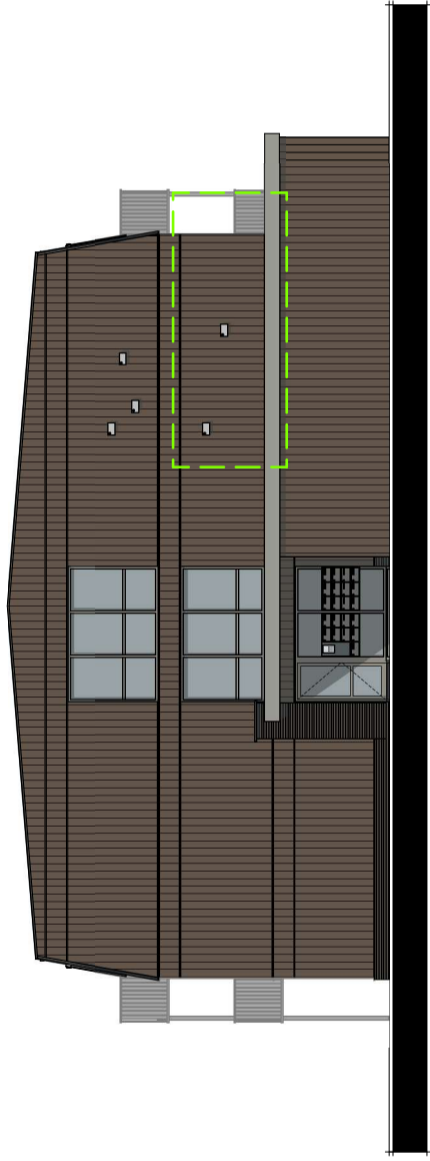

BOUWNUMMER 24

OVERZICHT | SCHAAL 1:500

14-11-2025

BOUWNUMMER 24

LEGENDA

14-11-2025

	- lichtpunt	●	th	- thermostaat
	- rookmelder	—	o	- aansluitpunt niet bedraad naar meterkast
	- schakellaar	◎		- bedrukker
	- wisselchakelaar	Ⓜ		- schel t.b.v bedrukker
	- serieschakelaar			- intercom/videofoon
	- schakellaar ventilatie			- vrijloopeurdranger
	- enkele wandcontactdoos geaard	⚡		- meterkast
	- dubbele wandcontactdoos geaard			- verdeler vloerverwarming
	- enkele wandcontactdoos geaard t.b.v. installatie			- vloerverwarming
	- enkele wandcontactdoos geaard t.b.v. wasmachine		mv	- toevoerpunt mechanische ventilatie
	- wandlichtpunt met aanduiding t.b.v. schakelaar		mv	- afvoerpunt mechanische ventilatie
	- krijtstreep	◁ 630 ▷		- circa maat
	- entree			

De op tekening aangegeven maten zijn circa maten in millimeters en gemeten tussen de wanden/vloeren zonder enige afwerking, aftimmering, tegels, e.d.. In verband met nadere uitwerking van details, constructies, installaties, maatvoering van materialen, e.d. kunnen er kleine afwijkingen ontstaan ten opzichte van de nu vermelde gegevens. Deze geringe afwijkingen geven geen aanleiding tot verrekening. Aan de in deze tekening gemeten maten kunnen geen rechten worden ontleend. De maatvoering is niet geschikt voor opdracht aan derden. De op deze tekening gestippeld weergegeven elementen en/of aangegeven alternatieve/optionele elementen behoren niet tot de standaard levering. De posities van aansluitingen en installatie onderdelen zijn indicatief op tekening weergegeven. De exacte aantallen en posities zullen na berekening in het werk door de installateurs worden bepaald en kunnen afwijken van deze tekening.

BOUWNUMMER 24

PLATTEGROND | SCHAAL 1:50

1E VERDIEPING

14-11-2025

BOUWNUMMER 24

VOORGEVEL - ZIJGEVEL | SCHAAL 1:200

14-11-2025

VOORGEVEL

ZIJGEVEL

BOUWNUMMER 24

ACHTERGEVEL - ZIJGEVEL | SCHAAAL 1:200

14-11-2025

ACHTERGEVEL

ZIJGEVEL

BOUWNUMMER 24

DOORSNEDE I | SCHAAL 1:100