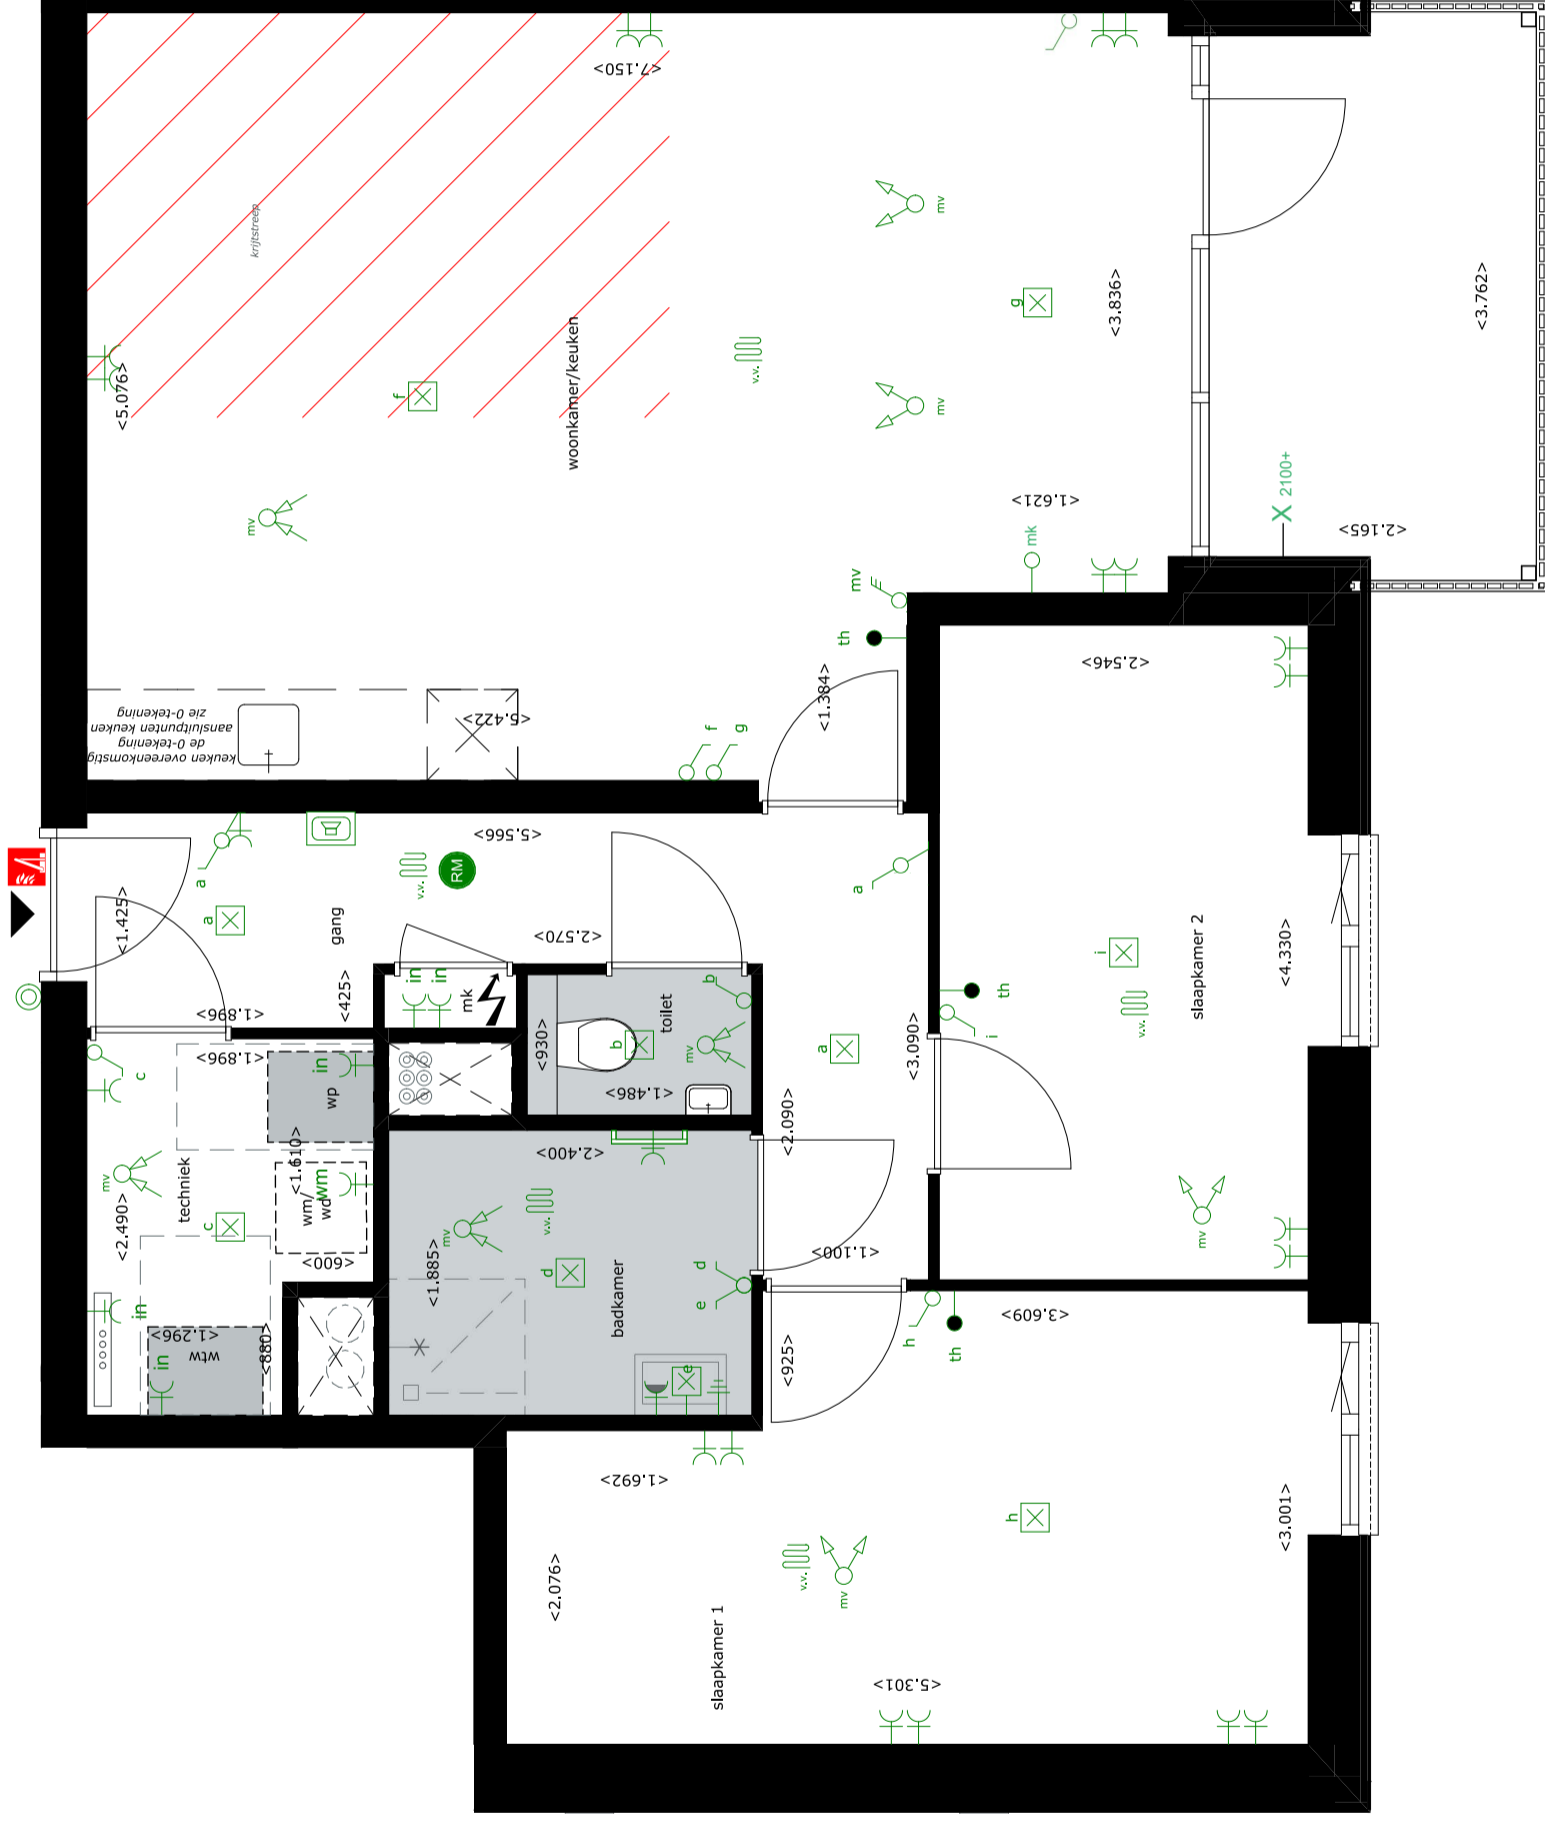

BOUWNUMMER 24

OVERZICHT | SCHAAL 1:500

14-11-2025

BOUWNUMMER 24

LEGENDA

14-11-2025

	- lichtpunt	●	th	- thermostaat
	- rookmelder	—	o	- aansluitpunt niet bedraad naar meterkast
	- schakellaar	◎		- bedrukker
	- wisselchakelaar	Ⓜ		- schel t.b.v bedrukker
	- serieschakelaar			- intercom/videofoon
	- schakellaar ventilatie			- vrijloopeurdranger
	- enkele wandcontactdoos geaard	⚡		- meterkast
	- dubbele wandcontactdoos geaard			- verdeler vloerverwarming
	- enkele wandcontactdoos geaard t.b.v. installatie			- vloerverwarming
	- enkele wandcontactdoos geaard t.b.v. wasmachine		mv	- toevoerpunt mechanische ventilatie
	- wandlichtpunt met aanduiding t.b.v. schakelaar		mv	- afvoerpunt mechanische ventilatie
	- krijtstreep	◁ 630 ▷		- circa maat
	- entree			

De op tekening aangegeven maten zijn circa maten in millimeters en gemeten tussen de wanden/vloeren zonder enige afwerking, aftimmering, tegels, e.d.. In verband met nadere uitwerking van details, constructies, installaties, maatvoering van materialen, e.d. kunnen er kleine afwijkingen ontstaan ten opzichte van de nu vermelde gegevens. Deze geringe afwijkingen geven geen aanleiding tot verrekening. Aan de in deze tekening gemeten maten kunnen geen rechten worden ontleend. De maatvoering is niet geschikt voor opdracht aan derden. De op deze tekening gestippeld weergegeven elementen en/of aangegeven alternatieve/optionele elementen behoren niet tot de standaard levering. De posities van aansluitingen en installatie onderdelen zijn indicatief op tekening weergegeven. De exacte aantallen en posities zullen na berekening in het werk door de installateurs worden bepaald en kunnen afwijken van deze tekening.

BOUWNUMMER 24

PLATTEGROND | SCHAAL 1:50

1E VERDIEPING

14-11-2025

BOUWNUMMER 24

VOORGEVEL - ZIJGEVEL | SCHAAL 1:200

14-11-2025

VOORGEVEL

ZIJGEVEL

BOUWNUMMER 24

ACHTERGEVEL - ZIJGEVEL | SCHAAAL 1:200

14-11-2025

ACHTERGEVEL

ZIJGEVEL

BOUWNUMMER 24

DOORSNEDE I | SCHAAL 1:100