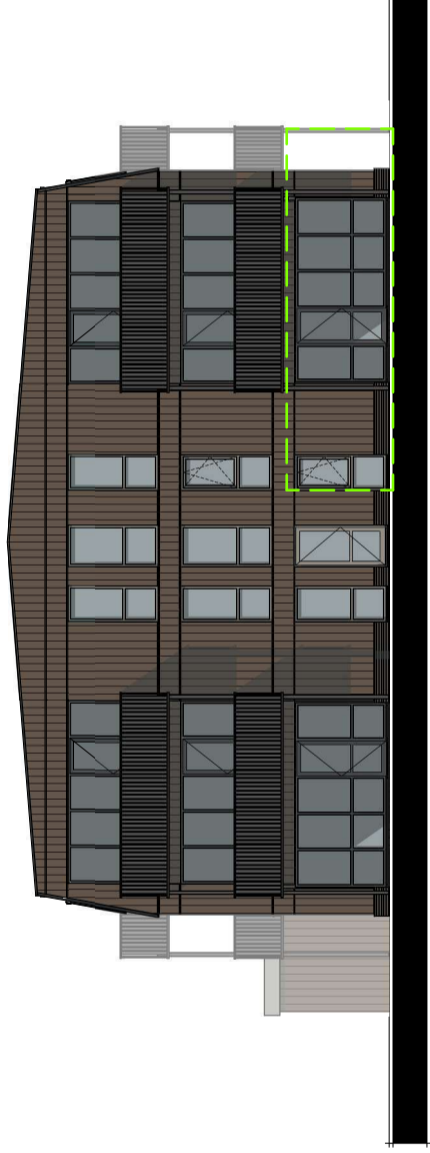

BOUWNUMMER 23

OVERZICHT | SCHAAL 1:500

14-11-2025

BOUWNUMMER 23

LEGENDA

14-11-2025

	- lichtpunt	●	th	- thermostaat
	- rookmelder	—	o	- aansluitpunt niet bedraad naar meterkast
	- schakellaar	◎		- bedrukker
	- wisselchakelaar	Ⓜ		- schel t.b.v bedrukker
	- serieschakelaar			- intercom/videofoon
	- schakellaar ventilatie			- vrijloopdeurdranger
	- enkele wandcontactdoos geaard	⚡		- meterkast
	- dubbele wandcontactdoos geaard			- verdeler vloerverwarming
	- enkele wandcontactdoos geaard t.b.v. installatie			- vloerverwarming
	- enkele wandcontactdoos geaard t.b.v. wasmachine		mv	- toevoerpunt mechanische ventilatie
	- wandlichtpunt met aanduiding t.b.v. schakelaar		mv	- afvoerpunt mechanische ventilatie
	- krijtstreep	◁ 630 ▷		- circa maat
	- entree			

BOUWNUMMER 23

PLATTEGROND | SCHAAL 1:50

BEGANE GROND

14-11-2025

BOUWNUMMER 23

VOORGEVEL - ZIJGEVEL | SCHAAL 1:200

14-11-2025

VOORGEVEL

ZIJGEVEL

BOUWNUMMER 23

ACHTERGEVEL - ZIJGEVEL | SCHAAAL 1:200

14-11-2025

ACHTERGEVEL

ZIJGEVEL

BOUWNUMMER 23

DOORSNEDE I | SCHAAL 1:100